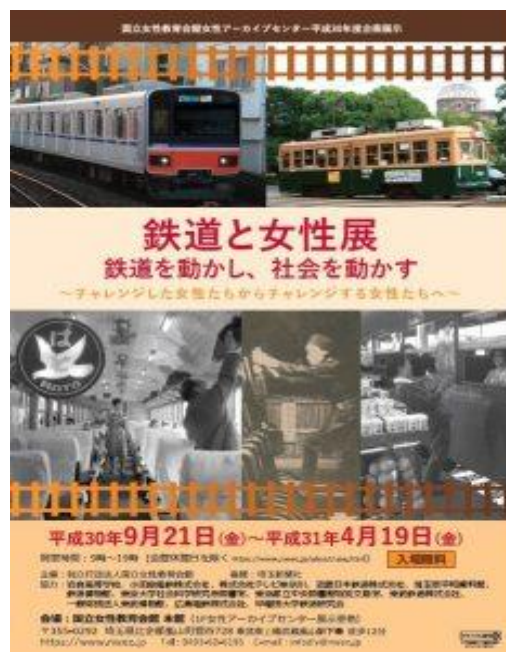

男女共同参画社会を実現するための推進機関
NWEC (National Women's Education Center)
独立行政法人 国立女性教育会館

平成30年度 女性アーカイブセンター企画展示 鉄道と女性展 鉄道を動かし、社会を動かす

独立行政法人国立女性教育会館女性アーカイブセンターでは、男女共同参画社会実現のため、国内外の貴重な女性アーカイブ史料を収集・整理・保存するとともに、さまざまな分野においてチャレンジした女性たちを紹介する企画展示を行っています。今年度は「鉄道会社に進出した女性」に焦点を当てた展示を開催しています。

かつては、男性中心の職場であった鉄道会社へ女性たちはどのように進出し、今日の活躍へと至ったのか。戦前から現代にかけての歩みを、貴重な資料やインタビューとともにたどります。

開催概要

【会期】

平成30年9月21日(金)～平成31年4月19日(金)

【会場】

国立女性教育会館本館1F女性アーカイブセンター展示室 他

【みどころ】

- ・女性鉄道員制服今昔
昭和30年代に使用されていた特急「はと」のアテンダント「はとガール」の制服と現在の近畿日本鉄道線の女性運転士の制服を展示します。
- ・特急「はと」のテールマーク
手に持って記念撮影ができるフォトスポットがあります。