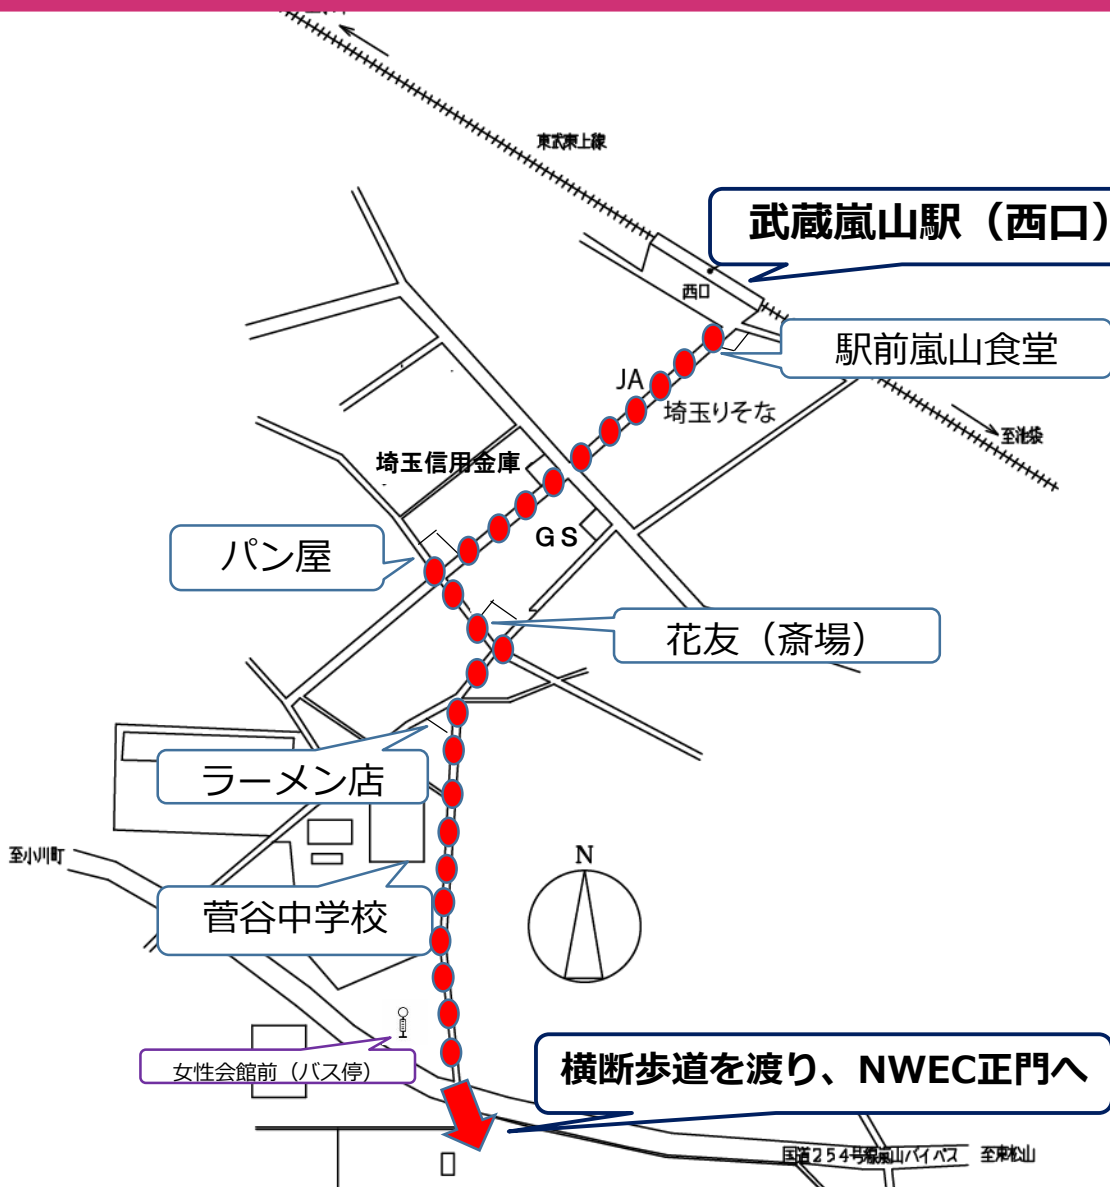

武蔵嵐山駅からの道順

国立女性教育会館 (NWECC)