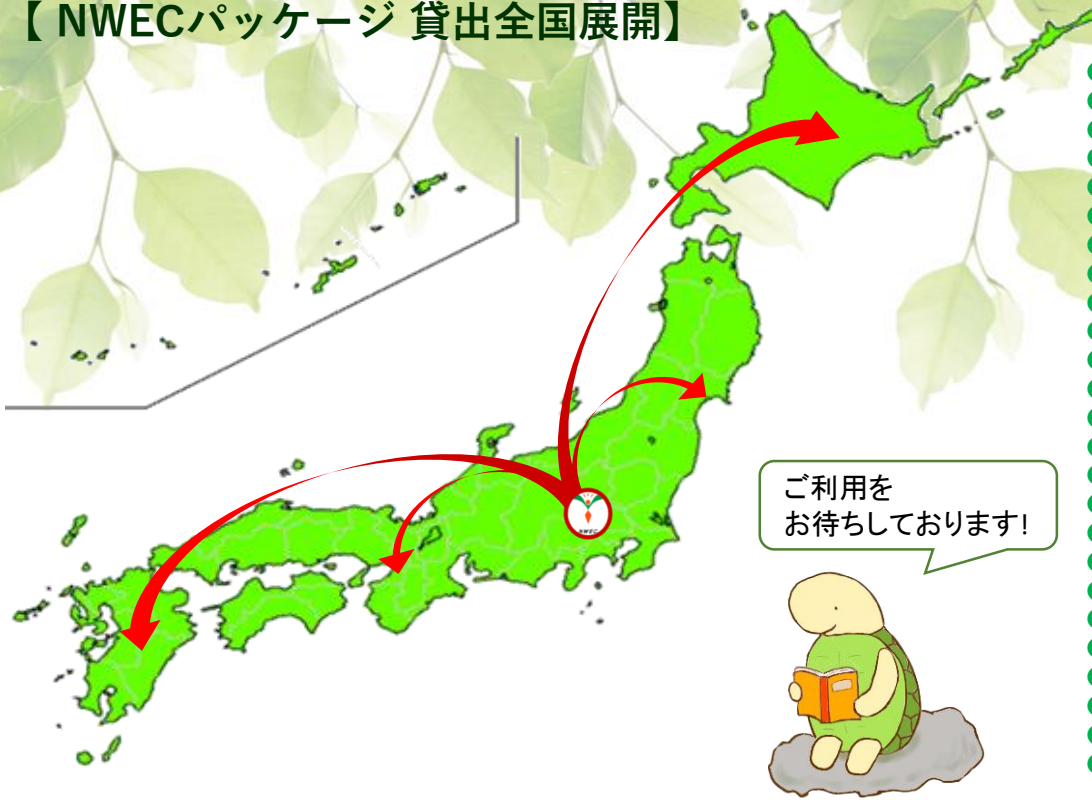

【NWECパッケージ 貸出全国展開】

ご利用機関例

1. 札幌市男女共同参画センター
   - 苫小牧市男女平等参画推進センター
   - 滋賀県立男女共同参画センター
   - 千葉市男女共同参画センター
   - 秋田大学 (中央図書館)
   - 秋田大学 (医学図書館)
   - 山形大学 (中央図書館)
   - 宮城教育大学
   - 東京大学 (駒場図書館)
   - お茶の水女子大学
   - 神奈川大学
   - 名古屋大学GRL
   - 滋賀医科大学
   - 京都光華女子大学
   - 鳥取大学
   - 島根大学
   - 山口大学
   - 函館工業高等専門学校
   - 八戸工業高等専門学校
   - 香川高等専門学校 (詫間)
   - 奈良工業高等専門学校
   - 長岡工業高等専門学校
   - 沖縄工業高等専門学校
   - 群馬工業高等専門学校
   - 阿南工業高等専門学校
2. など