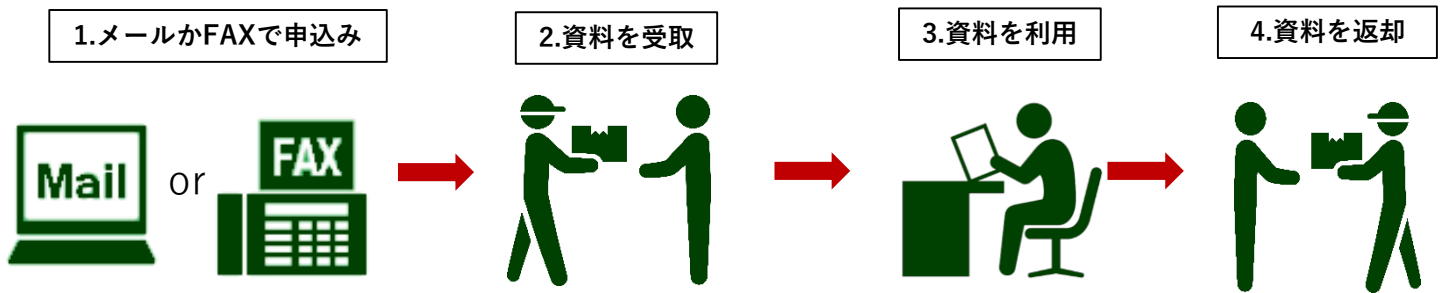

ご利用をお待ちしております!

【ご利用プラン】

種類	年間PKG	個別PKG
貸出(ご利用)期間	3ヶ月×4回	3ヶ月
貸出冊数	100冊×4回	50or100冊
貸出テーマ	固定のテーマ	ご希望のテーマ
申込み期間	前年度の11月～12月頃	利用開始の2ヶ月前まで
申込み方法	HPより申込書をダウンロード、メール・FAXで申込み	

【ご利用の流れ】

約4ステップでご利用可能!

女性教育情報センター紹介

男女共同参画及び女性・家庭・家族に関する国内外の資料・情報を収集・提供する専門図書館です。