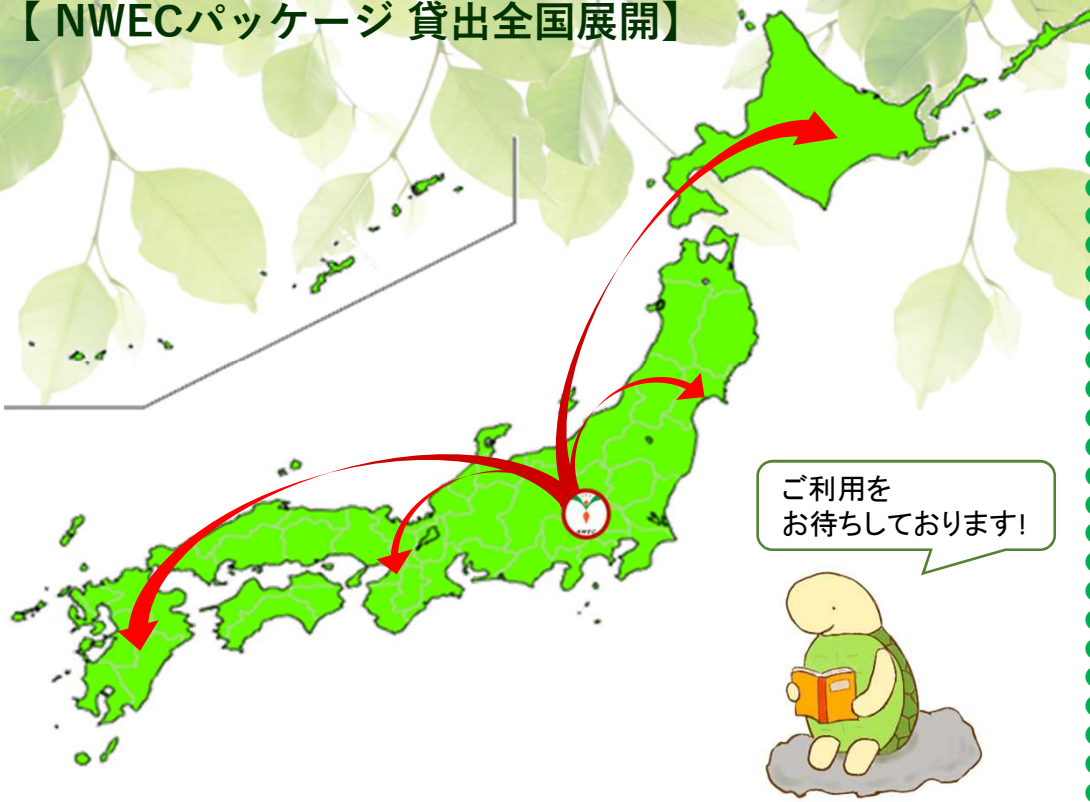

【NWECパッケージ 貸出全国展開】

ご利用機関例

1. 札幌市男女共同参画センター
   - 秋田県中央男女共同参画センター
   - 滋賀県立男女共同参画センター
   - 千葉市男女共同参画センター
   - 名古屋大学GRL
   - 秋田大学 (中央図書館)
   - 秋田大学 (医学図書館)
   - 山形大学(小白川図書館)
   - 東京大学 (駒場図書館)
   - お茶の水女子大学
   - 電気通信大学
   - 上智大学
   - 神奈川大学
   - 名古屋工業大学
   - 鳥取大学
   - 島根大学
   - 山口大学
   - 滋賀医科大学
   - 函館工業高等専門学校
   - 八戸工業高等専門学校
   - 香川高等専門学校 (詫間)
   - 奈良工業高等専門学校
   - 長岡工業高等専門学校
   - 沖縄工業高等専門学校
   - 群馬工業高等専門学校
   - 阿南工業高等専門学校
2. など

【ご利用プラン】

種類	年間PKG	個別PKG
貸出(ご利用)期間	3ヶ月×4回	3ヶ月間以内
貸出冊数	100冊×4回	50or100冊
貸出テーマ	固定のテーマ	ご希望のテーマ
申込み期間	前年度の11月～12月頃	利用開始の2ヶ月前まで
申込み方法	HPより申込書をダウンロード、メール・FAXで申込み