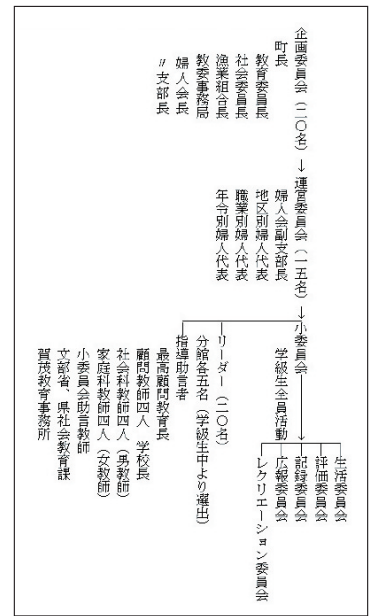

婦人学級の運営

運営組織

婦人会の各支部長がリーダーとなり、それぞれの支部で生活・記録・評価・広報・レクリエーションの5つの係をおき、4支部から5人ずつ合計20名がリーダーとして全体の運営にかかわる仕組みでした(第1年次の場合)。

会場

婦人学級は役場2階の会議室や公会堂、地域の集会所である各地区の公民館、時にはグループのリーダーの個人宅でも行われました。

第1年次の学級の運営組織
『社会学級のあゆみ』
(稲取町教育委員会)

現在の入谷公民館

婦人学級関係施設等の位置

現在の田町公民館

[静岡県市町村地図]稲取町全図

現在の水下公民館

旧公会堂所在地

現在の西区公民館
(当時は西町公民館)

東町公民館