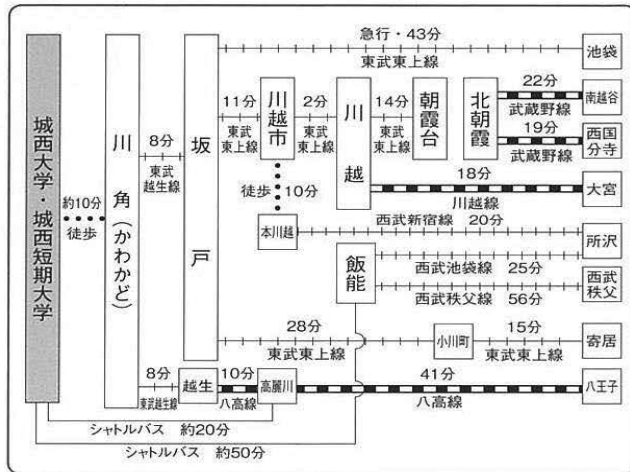

2019年度 城西短期大学 女性学講座 映像から読み解く ジェンダー文化

交通機関

●坂戸キャンパスまでの所要時間

●坂戸キャンパスへの道順

会場	時間	定員	受講料	コーディネーター
坂戸キャンパス 13-303 教室	13:30 ~15:30	80名 事前申し込み不要	無料	大橋 稔

日程 (各土曜日)	第1回 6/15, 第2回 6/29, 第3回 7/6, 第4回 7/20, 第5回 7/27
-----------	---