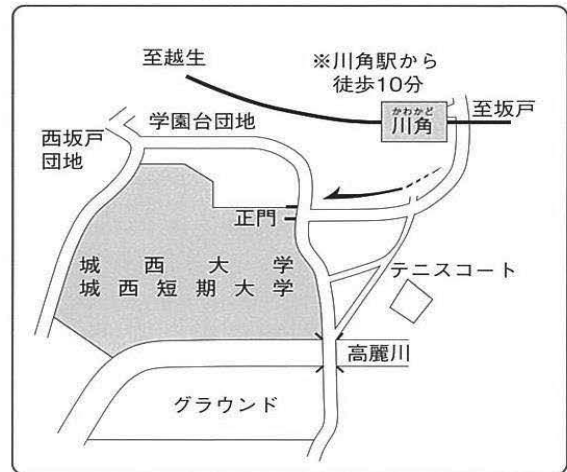

2019年度 城西短期大学 女性学講座 映像から読み解く ジェンダー文化

交通機関

●坂戸キャンパスまでの所要時間

●坂戸キャンパスへの道順

会場	時間	定員	受講料	コーディネーター
坂戸キャンパス 13-303 教室	13:30 ~15:30	80名 事前申し込み不要	無料	大橋 稔

日程 (各土曜日)	第1回 6/15, 第2回 6/29, 第3回 7/6, 第4回 7/20, 第5回 7/27
-----------	---