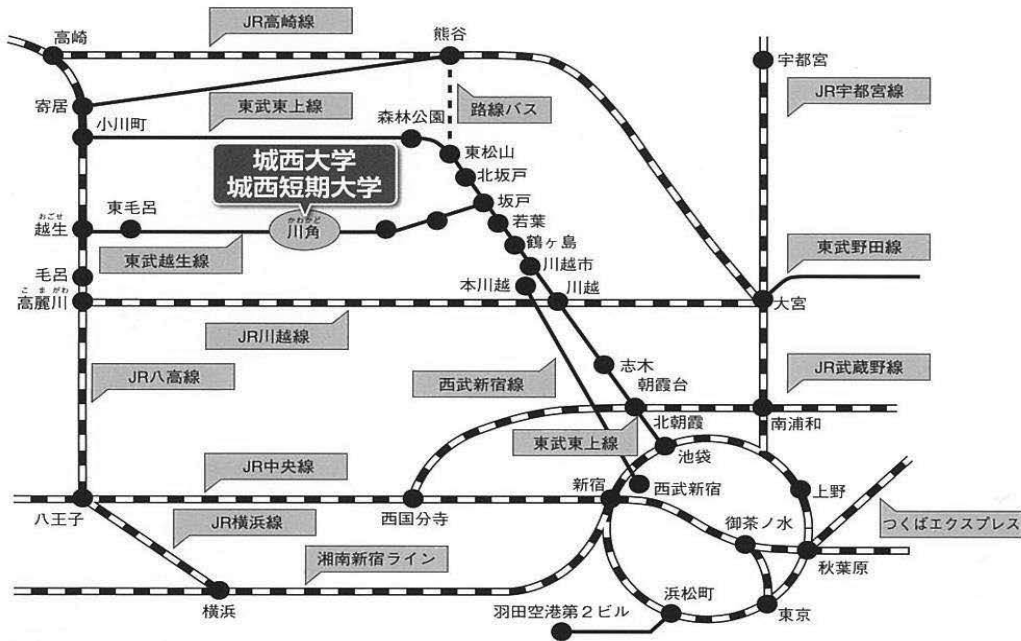

映像から読み解く

ジェンダー文化

【会場】城西短期大学
坂戸キャンパス

【時間】13:30~15:30

【対象】高校生以上

【定員】80名

(事前申し込み不要)

【受講料】無料

【コ-ディネ-タ-】大橋 稔

TVドラマや映画、TVCMやYouTubeなど、わたしたちの生活は多種多様な映像に囲まれています。視覚や聴覚を直接刺激するこれらの映像は、わたしたちの〈意識〉に大きな影響をもたらします。これらの映像が発するメッセージを女性学やジェンダー研究の視点から分析することは、社会が意識的に、時には無意識のうちに期待している「〇〇らしさ」を解明することにつながり、「〇〇らしさ」から自由になる道筋を示してくれます。

今年の女性学講座では、映像を取り上げます。新しい時代が「〇〇らしさ」に縛られるのではなく、個性が尊重される時代にするための方策を考えながら、女性学やジェンダー研究の視座をご紹介します。

みなさまのご来場をお待ちしております。男性のご参加もお待ちしております。

日程	月日	テーマ	講師
第1回	6月15日	テレビドラマが投げかけるメッセージ ～「一億総活躍」時代の女性の生き方	城西大学 語学教育センター 大橋 稔
第2回	6月29日	女性使用人が見つめた子どもと家族 ～メアリー・ポピンズを中心に	日本女子大学(院) 清水 友理
第3回	7月6日	女性が自立の道を歩むために ～映画『ジェーン・エア』(2011)にみる男女平等への一歩	成城大学 グローカル研究センター 大澤 舞
第4回	7月20日	アメコミ映画に見るヒーロー像の変容 ～『ワンダーウーマン』を中心に	城西大学 語学教育センター 牟田 有紀子
第5回	7月27日	映画に見る Time's Up ～男性中心主義からの脱却をめざして	映画チャンネルプログラマー 北島 さつき

2019年度 城西短期大学 女性学講座 映像から読み解く ジェンダー文化

交通機関

●坂戸キャンパスまでの所要時間

●坂戸キャンパスへの道順

会場	時間	定員	受講料	コーディネーター
坂戸キャンパス 13-303 教室	13:30 ~15:30	80名 事前申し込み不要	無料	大橋 稔

日程 (各土曜日)	第1回 6/15, 第2回 6/29, 第3回 7/6, 第4回 7/20, 第5回 7/27
-----------	---