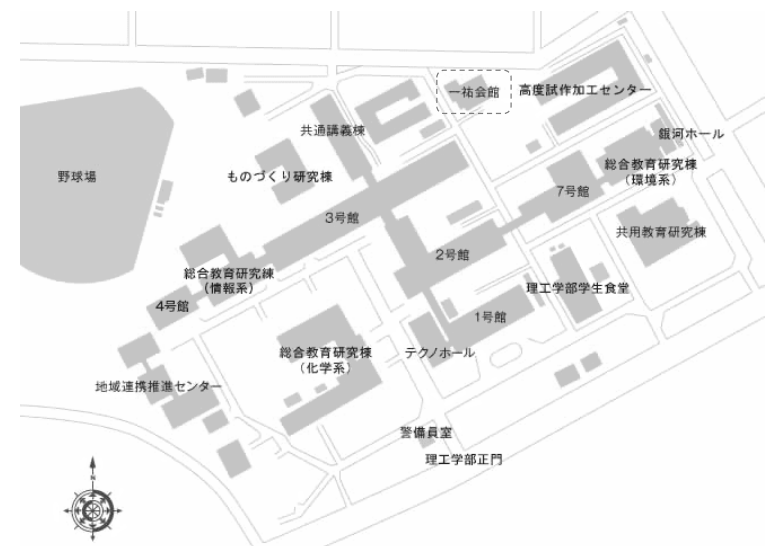

## アクセス

◆JR盛岡駅からバス約15分（バスターミナル11番のりば）

<岩手県交通バス>

駅上田線「松園ターミナル」行き、「上田四丁目（NHK前）」下車

駅桜台団地線「桜台団地」行き、「工学部東口」下車

※お帰りの際のバス停は異なる場合がございますのでお気をつけください。

◆JR盛岡駅から約2.5km

<タクシー> 約10分     <徒歩> 約30分