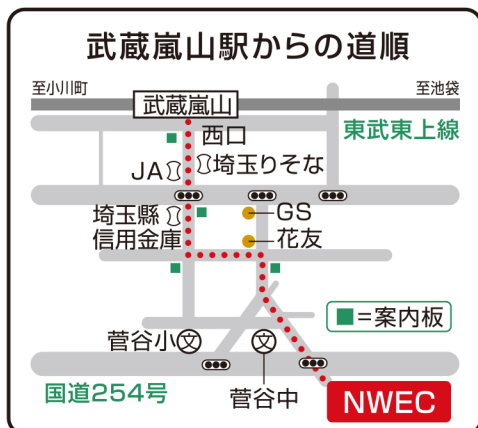

参加者の声

得意も苦手も含めて自分を認めることができ、良い意味で“予想外”だらけの2日間でした。新たな人、価値観との出会いの場、繋がり の場で、自分自身の大切な要素に気づけた貴重な時間でした。

参加者の声

同時進行するキャリアと日常の生活。女性の人生における行事を知り、自分が活躍できる場を持つ大切さを知り、将来への不安を同世代の仲間と語り合うことで、一歩前へ前進する勇気が湧きました！

【交通アクセス】

- 東武東上線「武蔵嵐山駅」下車
⇒池袋駅から快速・急行で60分
⇒小川町駅から7分
- 武蔵嵐山駅西口から
⇒徒歩12分
⇒タクシー 5分