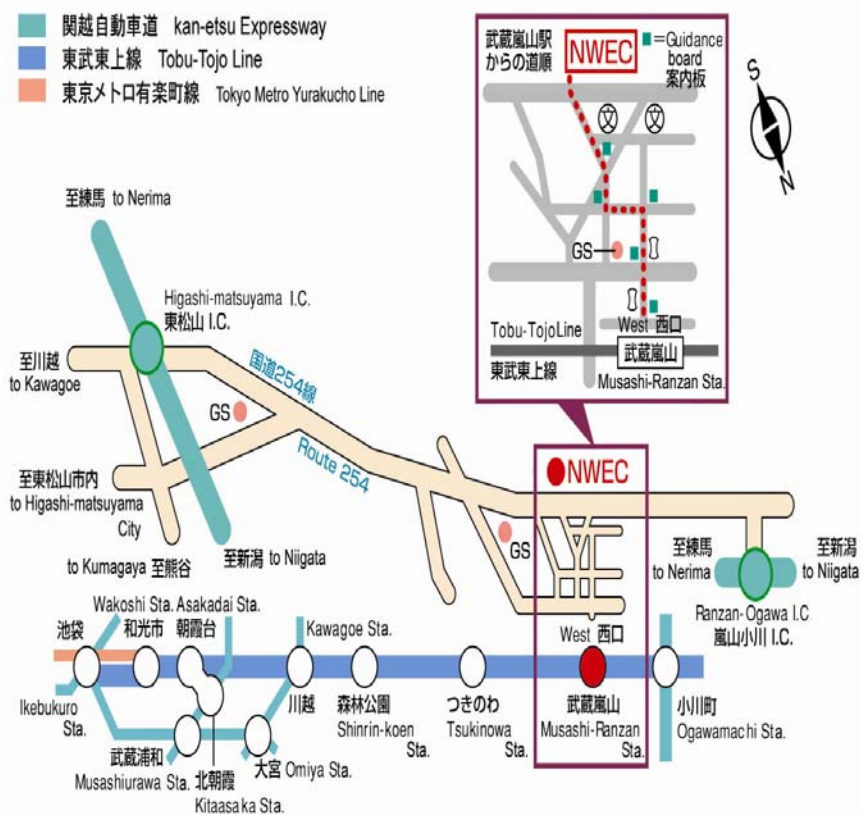

●電車では

東武東上線武蔵嵐山駅から

徒歩で15分

※最寄の駅からタクシー利用で

森林公園駅、小川町駅から15分、

武蔵嵐山駅から5分

武蔵嵐山駅へは

•池袋駅から東武東上線急行で約60分

•小川町駅から東武東上線で7分

※地下鉄有楽町線の和光市駅から東武

東上線に乗換えができます。

●自動車では

東京方面は練馬I.C.から関越自動車道

で35分の東松山I.C.から国道254号で

15分

新潟方面は嵐山小川I.C.から国道254

号で15分

※リムジンバス利用

森林公園駅北口と、成田空港・羽田空港

間のリムジンバス、また大阪駅・京都駅

間の高速バスが発着しておりますので

ご利用ください。

問い合わせ先

国立女性教育会館 事業課 担当：岡野、久留田