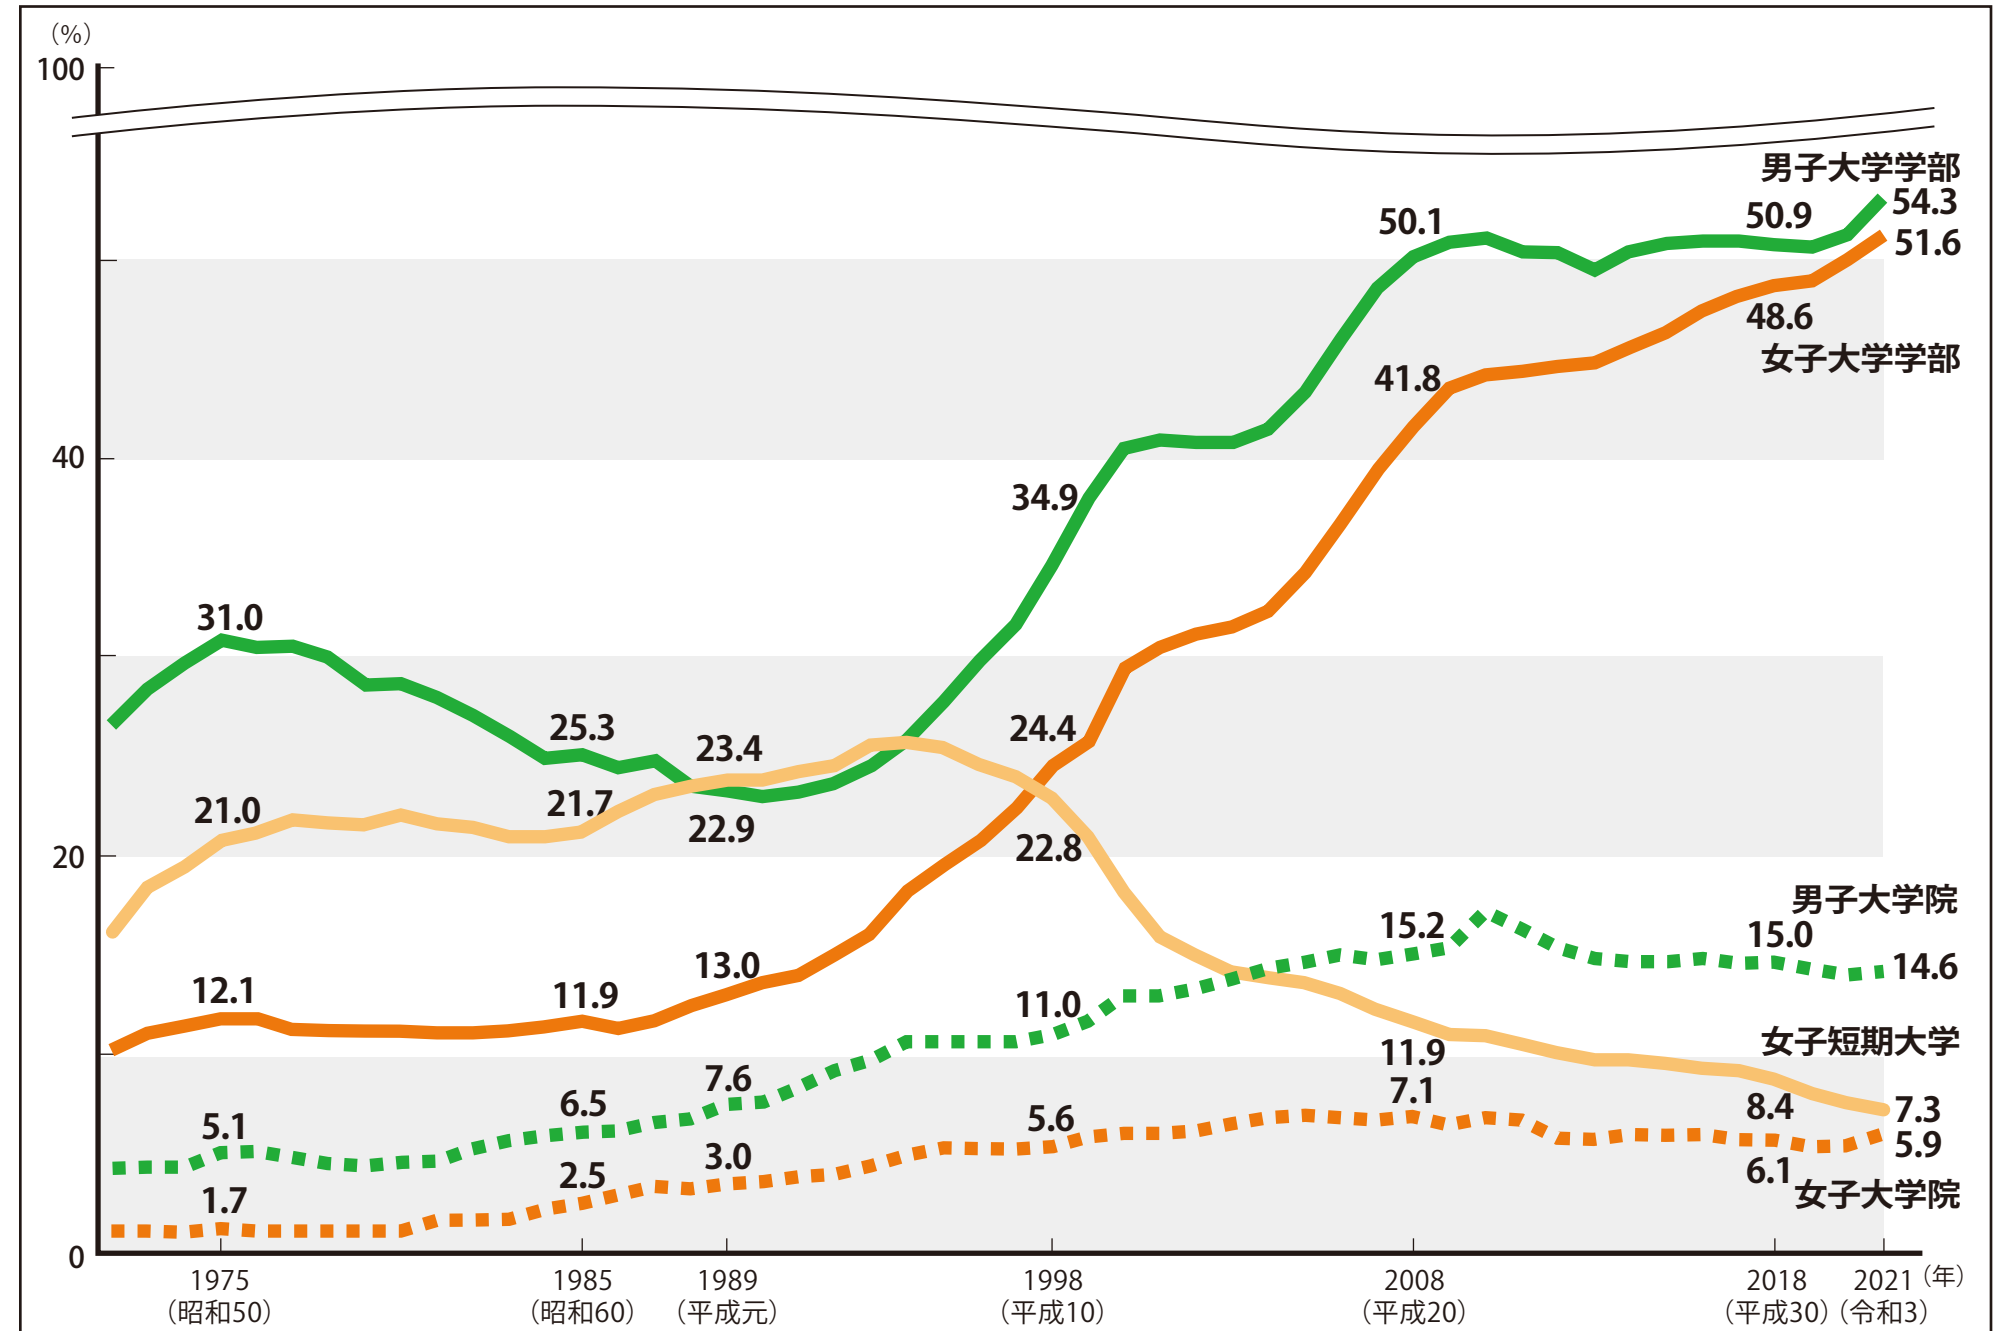

# 教育

## 男女別の大学・大学院等への現役進学率

2021(令和3)年に高等学校等を卒業した者のうち、男子では54.3%、女子では51.6%が四年制大学(学部)に進学しており、男子が女子を上回っている。

なお、女子のうち7.3%は短期大学に進学している。

また、2021(令和3)年に大学を卒業した者のうち、男子では14.6%、女子では5.9%が大学院に進学しており、男女の差がさらに開いている。

注) 大学・短期大学への現役進学率: 各年3月の高等学校及び中等教育学校後期課程本科卒業者のうち、大学(学部)及び短期大学(本科)に進学したものの占める比率  
大学院への進学率: 大学学部卒業者のうち、ただちに大学院研究科に進学した者の比率